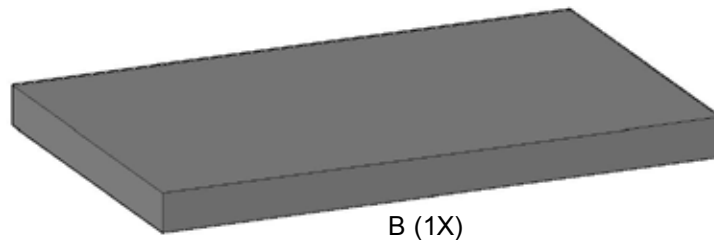

ALTO COFFEE TABLE

ASSEMBLY INSTRUCTION

Saveri™

PART LIST

A (1X)

B (1X)

ASSEMBLY

B

A

STEP 1

STEP 3